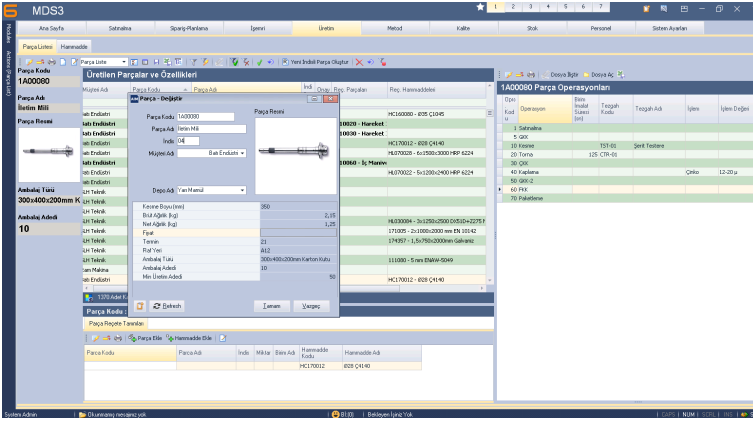

Eksiksiz bir yazılım çözümlü arıyorsanız, doğru yerdesiniz!

MDS

Makina-Yönetim, Destek Sistemi

Enfotek
ERP ve Yazılım Çözümleri

Enfotek, ihracat veya iç piyasaya üretim yapan her boyuttaki işletme için uygun yazılım çözümleri üretmektedir. **Enfotek MDS**, size başarılı olacağınız en uygun iş modelini uygulamanıza yardımcı olur. **Enfotek MDS**, yıllarca denenerek başarısı kanıtlanmış organizasyon, planlama ve takip metotlarını işletmenize getirir. **Enfotek MDS** ile maliyetlerinizi düşürün, verimliliğinizi arttırın, daha bilinçli ve kontrollü çalışın.

Üst Düzey Koordinasyon ve Yönetim

Şirket yönetimi, bir vücudun beyni gibi, en karmaşık ve zorlu işlemlerin üstesinden gelmek zorundadır. Strateji belirlemeli, organizasyonu kurmalı ve işlerin yolunda gidip gitmediğini anlık olarak takip etmelidir. **Enfotek MDS**, yönetime bu zorlu ortamda güçlü bir yardımcıdır. Şirkette oluşan detaylı bilgileri, zengin rapor seçenekleri ile istenilen şekilde sunar. **Enfotek MDS**, yapısı gereği iş süreçlerinin standardizasyonunu sağlar, organizasyondaki iş dağılımını dengeler. Yönetimin her kademesinde doğru ve güvenilir bilgiye ulaşımı sağlar. Onay mekanizmaları ve otomatik uyarı sistemleri sayesinde şirketinizin dijital ağı haline gelir.

Enfotek MDS ile bütün süreçleriniz elinizin altında. Üretim için tüm detayları kayıt altına alabilir ve farklı süreçlerle ilişkilendirebilir, raporlayabilirsiniz.

-  Ürün Özellikleri ve Rotaları Tanımlama
-  Üretim Planlama
-  Bakım Kayıtları
-  Ürün İzlenebilirliği
-  Satınalma Takip
-  Çalışan Verimlilikleri
-  Sipariş Takip ve İzleme
-  Kalite ve KPI Verileri
-  Kalitesizlik Maliyetleri

Enfotek MDS, üretim birimlerinin detaylı planlanması ve takibi için özelleştirilmiş araçlar içerir.

Manuel, barkod veya donanım yolu ile veri toplamayı destekler.

Firmanızdaki Tüm Bölümler Birbiri ile İletişim ve Uyum İçinde Çalışır.