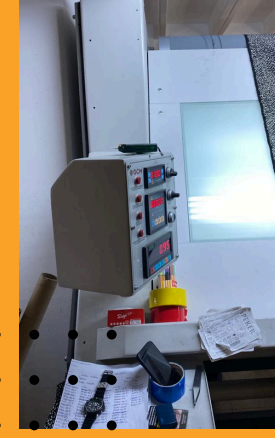

KUMAŞ KALİTE KONTROL CİHAZI

KeyPad ile kumaş kalite kontrolünü hızlı ve doğru bir şekilde gerçekleştirebilirsiniz.

KEY PAD

TAM OTOMATİK

ÇOK AKILLI

ÇOK PRATİK

RFID OKUYUCU

13 İNÇ DOKUNMATİK EKРАН

Kumaş Kalite Kontrol Cihazı tamamen otomatik çalışma prensibiyle hataları önler ve otomatik barkod sağlar.

Kumaş Kalite Kontrol Cihazı (KEYPAD) Hazır Giyim sektörüne kolaylıklar sağlayacak veri toplamaya yönelik cihazdır.