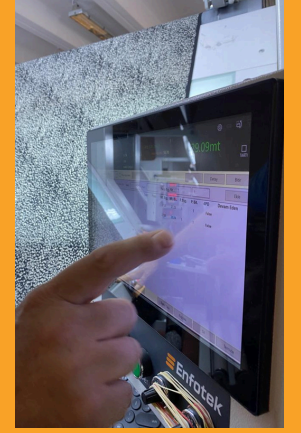

KUMAŞ KALİTE KONTROL CİHAZI

KeyPad ile kumaş kalite kontrolünü hızlı ve doğru bir şekilde gerçekleştirebilirsiniz.

KEY PAD

TAM OTOMATİK

ÇOK AKILLI

ÇOK PRATİK

RFID OKUYUCU

13 İNÇ DOKUNMATİK EKРАН

Kumaş Kalite Kontrol Cihazı tamamen otomatik çalışma prensibiyle hataları önler ve otomatik barkod sağlar.

Kumaş Kalite Kontrol Cihazı (KEYPAD) Hazır Giyim sektörüne kolaylıklar sağlayacak veri toplamaya yönelik cihazdır.